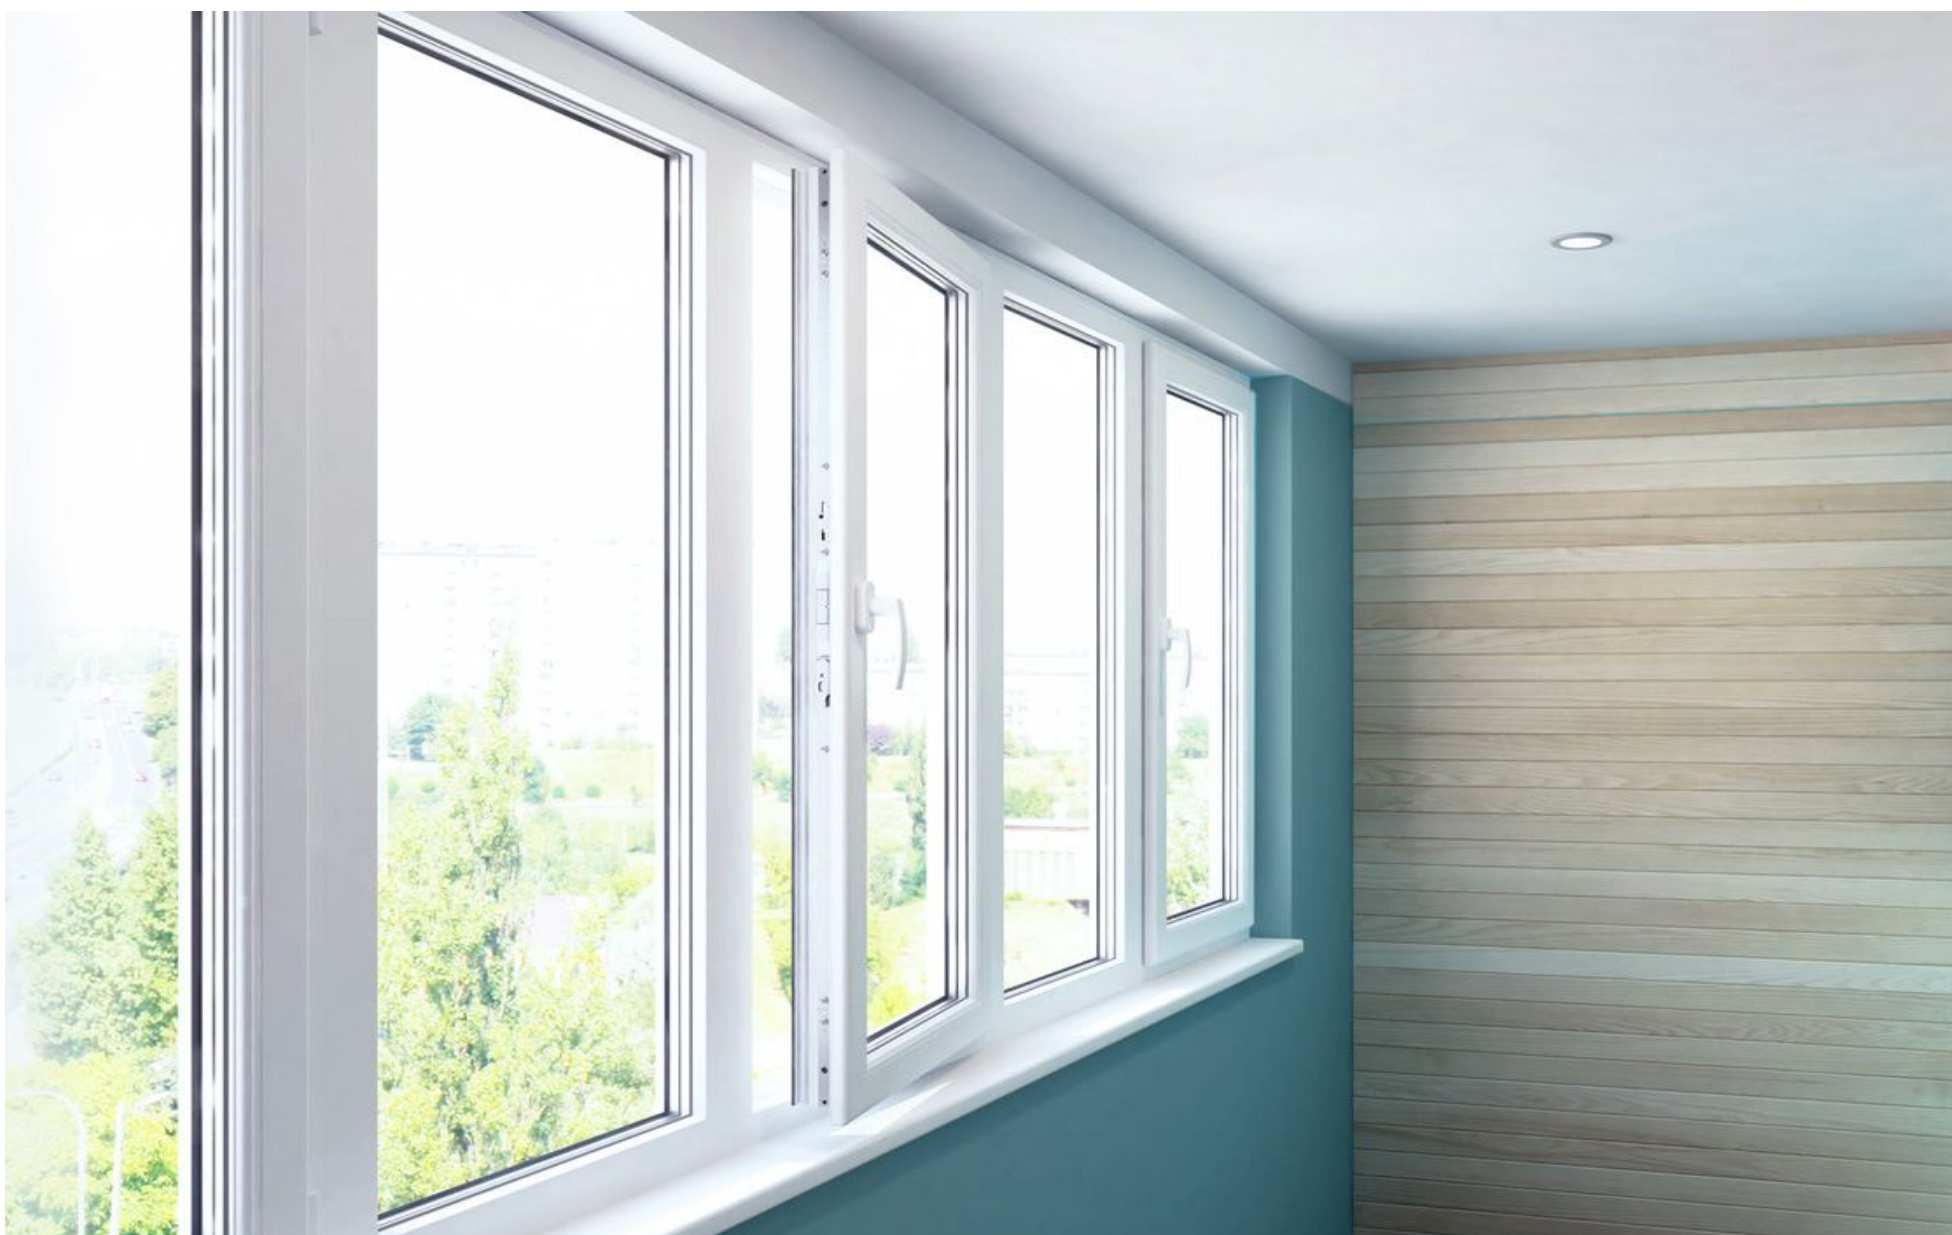

8 (800) 505-83-52

Контакт-центр VEKA. Режим работы 24/7

Звонок бесплатный

Отсканируйте QR-код  
перейти на страни

Источник: <https://rnd.veka.ru/production/osteklenie-balkonov-i-lodzhij/osteklenie-s-raspashnym-otkryvaniem-stvorok/>