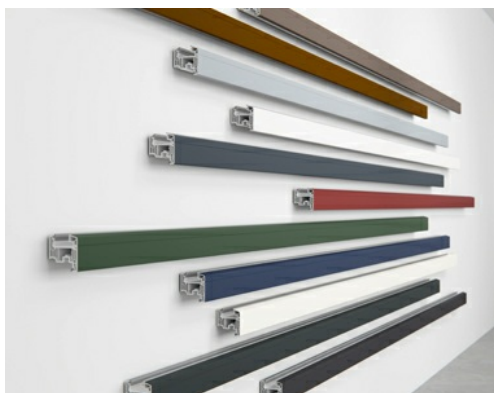

Ламинация

Ламинация (также каширование или фолировка) – процесс нанесения на поверхность профиля специальной декоративной полимерной плёнки. Бывает одно- и двусторонняя. Инновационным вариантом ламинации является технология VEKA SPECTRAL, с помощью которой создаётся специфическая матовая поверхность профиля.